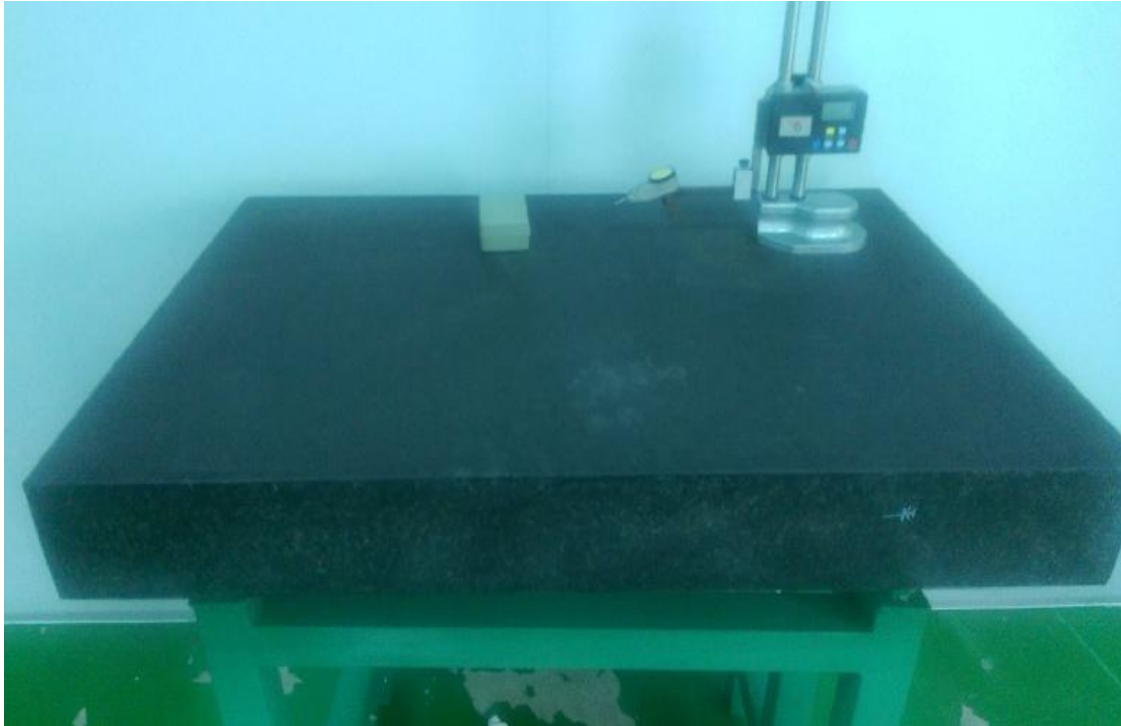

空压机：全自动调节功耗，**20匹**空压机

精修流水线1条：技术人员在行业内做了8年，通过对产品表面的品质程度的判断能够精准的控制油漆、辅助物料的损耗（粗磨、细磨、精磨、水磨），对产品楞、角、面、坡、弯都能很好的做到品质标准要求。

喷砂机：能够调控喷砂力度，带有自动除尘装置。

水磨工作台

无尘涂装设备1套： 引进的是行业内最先进的无尘车间喷涂设备。技术人员在行业内工作了10年，在同行业做过不同类型的碳纤维产品喷涂，对碳纤维产品的涂装工艺和管理有着丰富的经验。

水帘喷漆台

多功能烘烤箱

静置室

经营理念：质量第一 顾客至上

检验设备： 塞规、量规、数显卡尺、红外线测温计、数显磅秤等

水平台

经营理念： 质量第一 顾客至上

企业经营理念